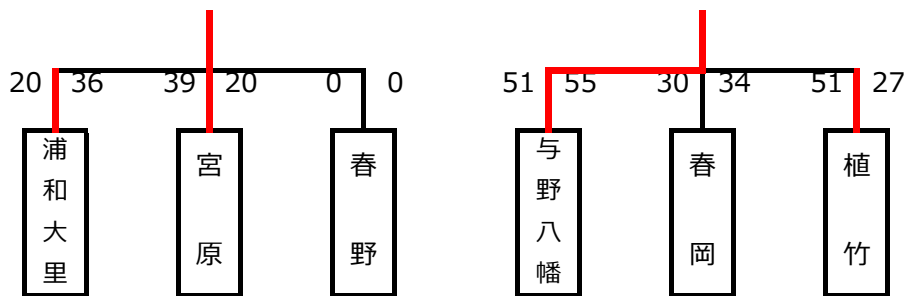

第7回秋季大会 フレンドグループ 順位決定戦

■男子フレンドグループ決勝リーグ

	植竹	和土	慈恩寺	片柳ビクトリー	勝敗	順位
植竹		38 ○ 31	35 ● 54	49 ○ 38	2勝1敗	2
和土	31 ● 38		25 ● 32	22 ● 28	0勝3敗	4
慈恩寺	54 ○ 35	32 ○ 25		41 ○ 30	3勝0敗	1
片柳ビクトリー	38 ● 49	28 ○ 22	30 ● 41		1勝2敗	3

- 各ブロック予選の結果（当該チームの戦績）を本リーグにカウントする
- 順位決定方法については、秋季大会運営要領のリーグ戦に於ける順位決定に基づ

■女子フレンドグループ決勝リーグ

女子フレンドグループ決勝リーグ：10/18（日） 大宮体育館（Aコート）

	時間	(淡)	(濃)	審判	TO
1	9:30	浦和大里	36 V S 39	宮原	派遣 春野
2	10:35	与野八幡	55 V S 30	春岡	派遣 植竹
3	11:40	宮原	20 V S 0	春野	派遣 浦和大里
4	12:45	春岡	34 V S 51	植竹	派遣 与野八幡
5	13:50	春野	0 V S 20	浦和大里	派遣 宮原
6	14:55	植竹	27 V S 51	与野八幡	派遣 春岡
7	16:00		V S		