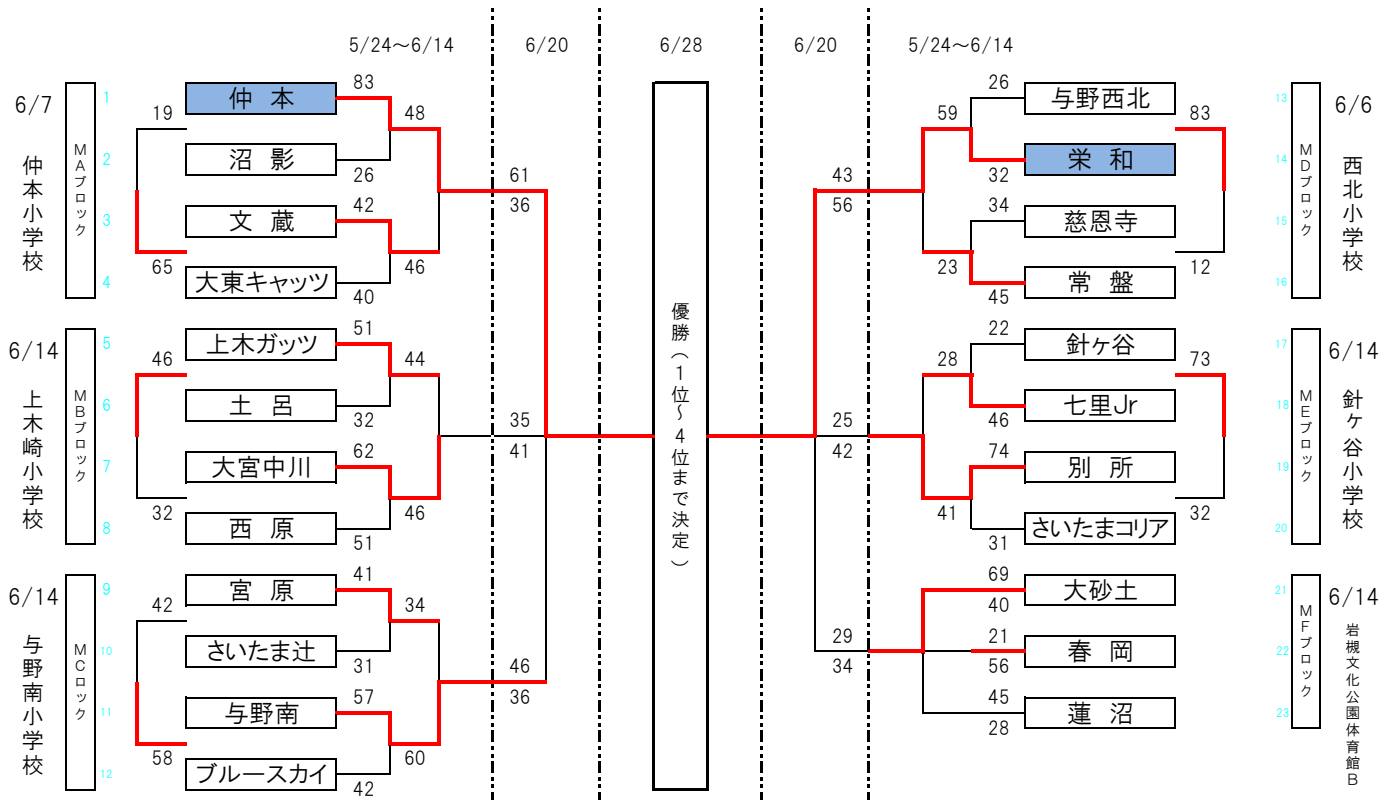

さいたま市民体育大会(第7回春季大会)組み合わせ 《男子A》

決勝戦 仲本 40 - 31 栄和
 24 前半 13
 16 後半 18

3位決定戦 与野南 46 - 39 別所
 17 前半 25
 29 後半 14