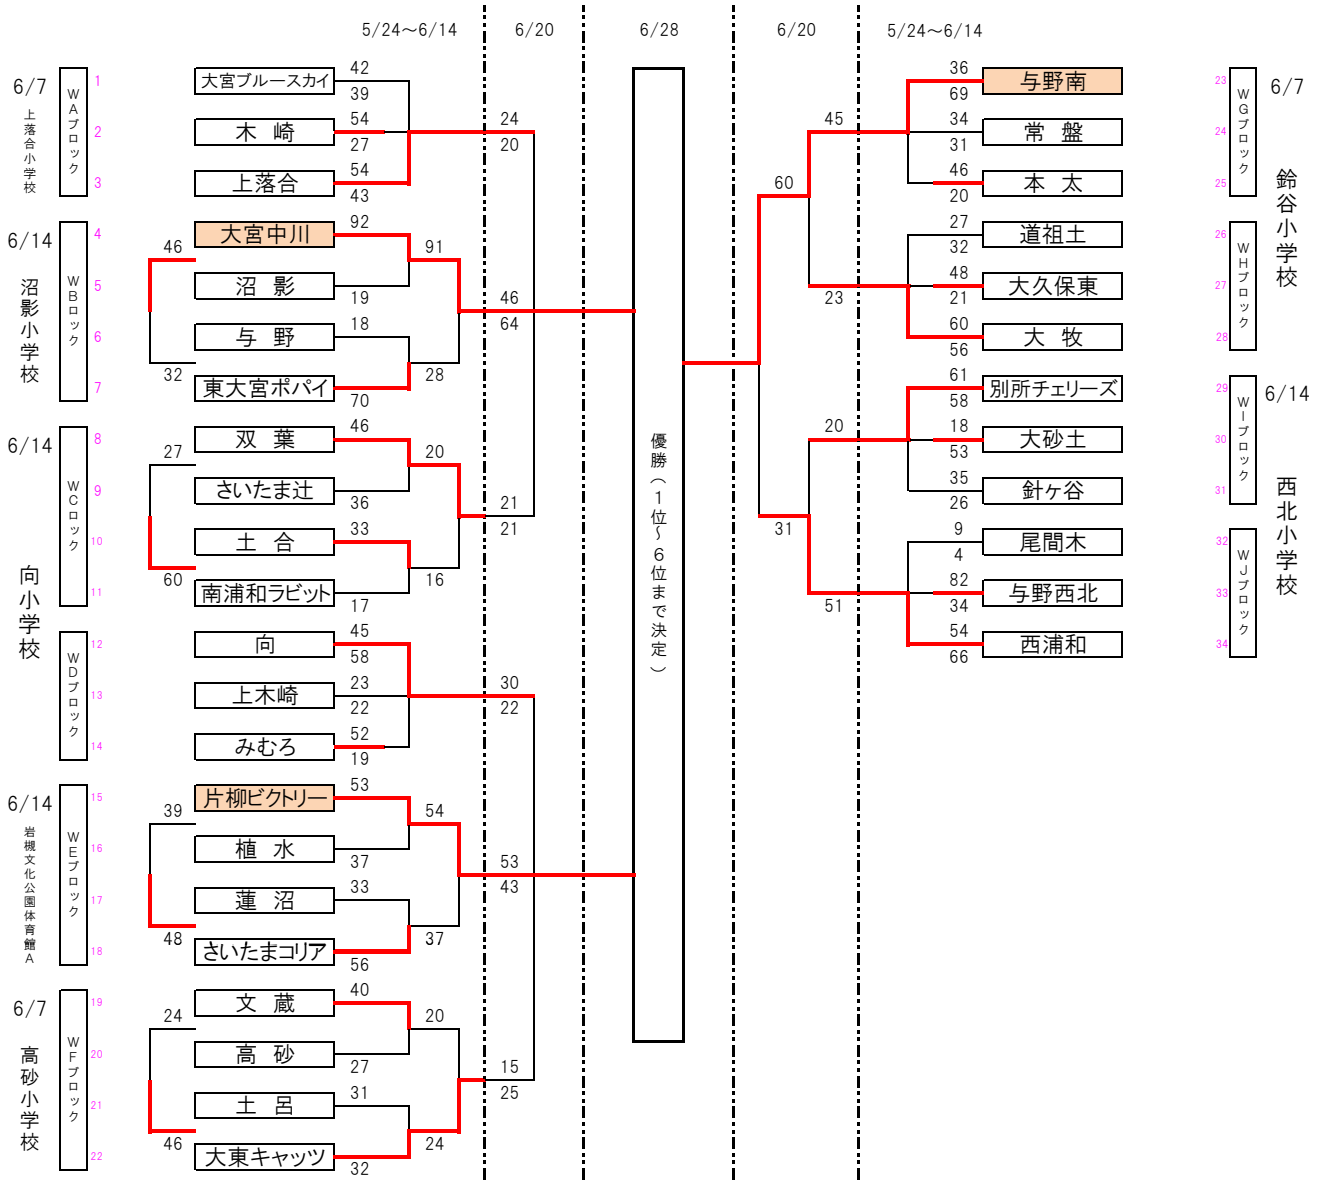

さいたま市民体育大会(第7回春季大会)組み合わせ 《女子A》

決勝リーグ 大宮中川 46 - 25 片柳ビクトリー
 17 前半 13
 29 後半 12

決勝リーグ 片柳ビクトリー 35 - 63 与野南
 14 前半 28
 21 後半 35

決勝リーグ 与野南 70 - 45 大宮中川
 30 前半 21
 40 後半 24

2位リーグ 与野上落合 35 - 42 向
 14 前半 20
 21 後半 22

2位リーグ 向 35 - 25 西浦和
 14 前半 20
 21 後半 5

2位リーグ 西浦和 21 - 29 与野上落合
 7 前半 9
 14 後半 20