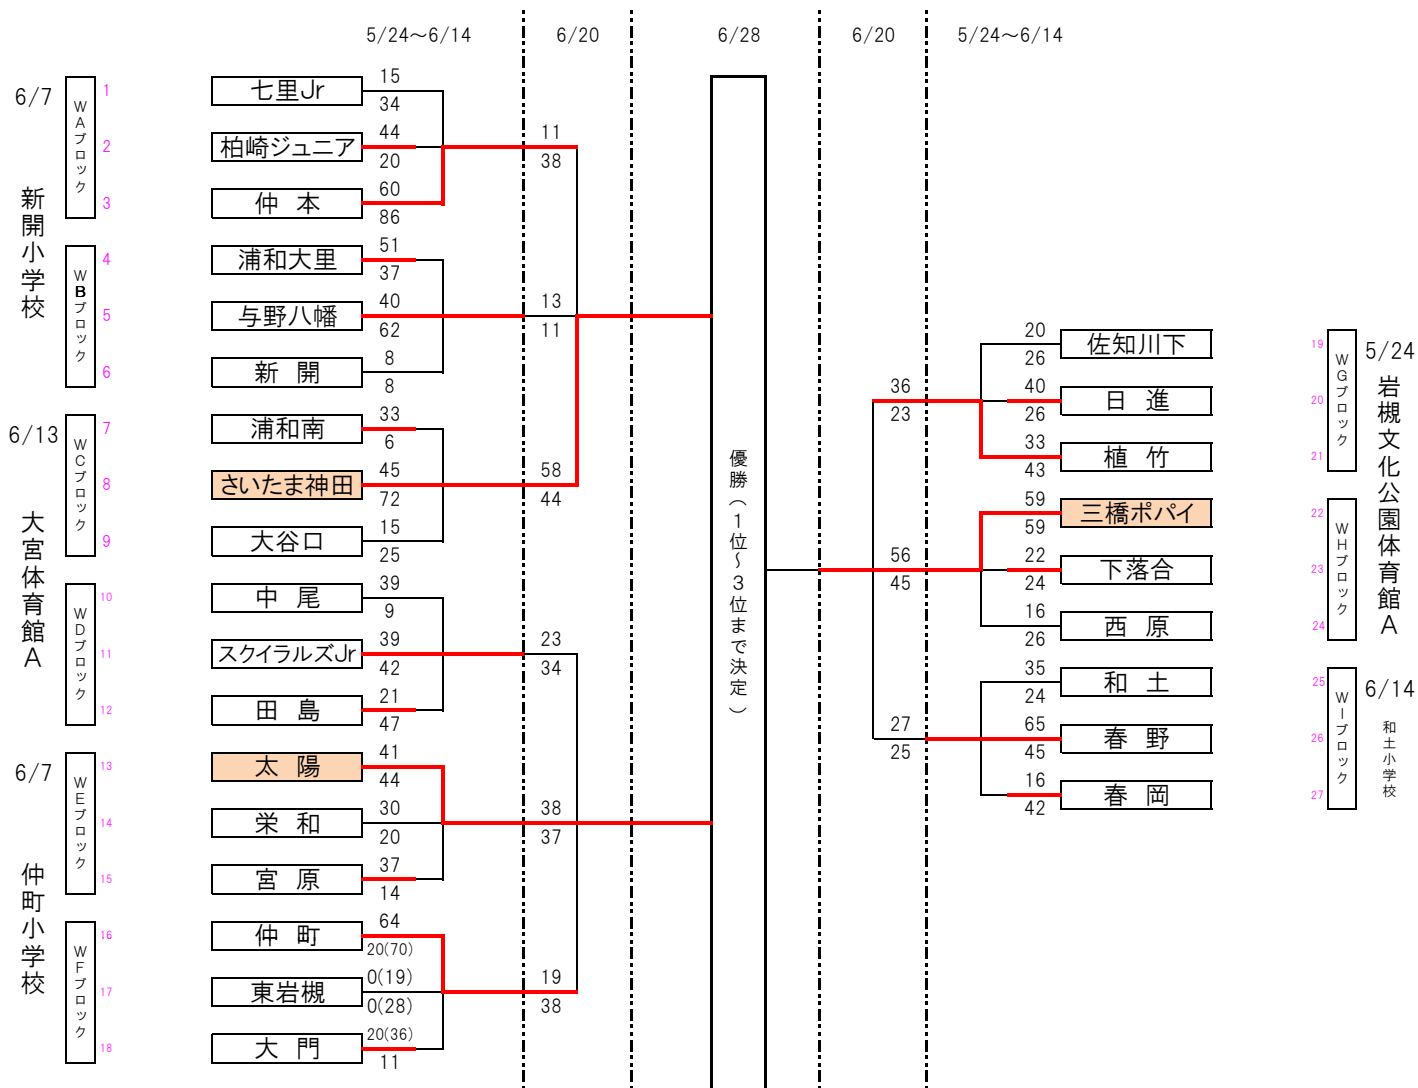

# さいたま市民体育大会(第7回春季大会)組み合わせ 《女子B》

決勝リーグ さいたま神田 56 - 28 太陽  
 33 前半 13  
 23 後半 15

決勝リーグ 太陽 31 - 39 三橋ポパイ  
 13 前半 14  
 18 後半 25

決勝リーグ 三橋ポパイ 19 - 71 さいたま神田  
 17 前半 30  
 2 後半 41