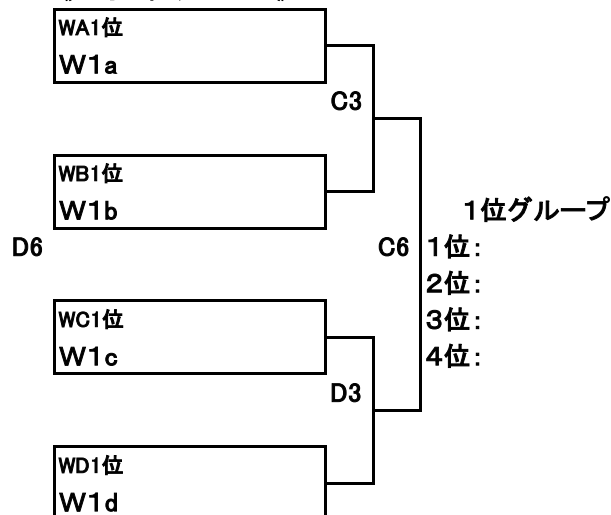

平成28年度 埼玉県スポーツ少年団第35回ミニバスケットボール交流大会【男女】

7/3(日)

[2日目] 深谷総合体育館(深谷ビッグタートル)

《男子1位グループ》

《男子2位グループ》

《男子3位グループ》

7/3(日)

[2日目] 深谷総合体育館(深谷ビッグタートル)

《女子1位グループ》

《女子2位グループ》

《女子3位グループ》

表示例:
MA1位:MAブロック1位
A1:Aコート第1試合