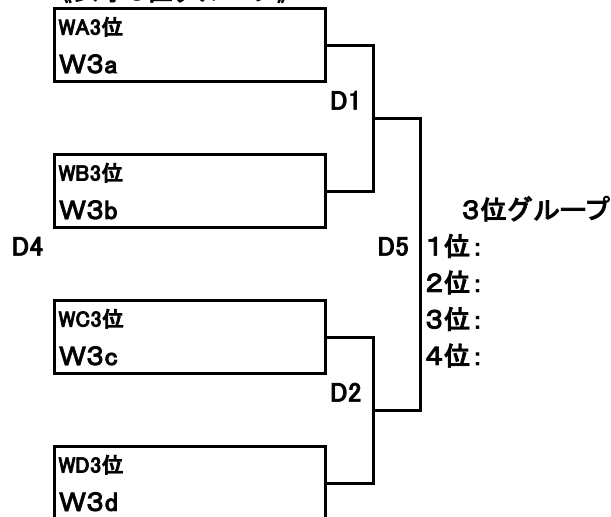

平成28年度 埼玉県スポーツ少年団第35回ミニバスケットボール交流大会【男女】

7/3(日)

[2日目] 深谷総合体育館(深谷ビッグタートル)

《男子1位グループ》

《男子2位グループ》

《男子3位グループ》

7/3(日)

[2日目] 深谷総合体育館(深谷ビッグタートル)

《女子1位グループ》

《女子2位グループ》

《女子3位グループ》

表示例:
MA1位:MAブロック1位
A1:Aコート第1試合