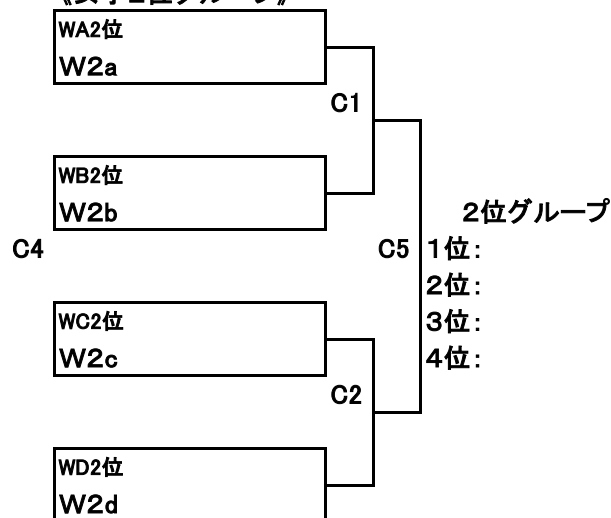

平成28年度 埼玉県スポーツ少年団第35回ミニバスケットボール交流大会【男女】

7/3(日)

[2日目] 深谷総合体育館(深谷ビッグタートル)

《男子1位グループ》

《男子2位グループ》

《男子3位グループ》

7/3(日)

[2日目] 深谷総合体育館(深谷ビッグタートル)

《女子1位グループ》

《女子2位グループ》

《女子3位グループ》

表示例:
MA1位:MAブロック1位
A1:Aコート第1試合