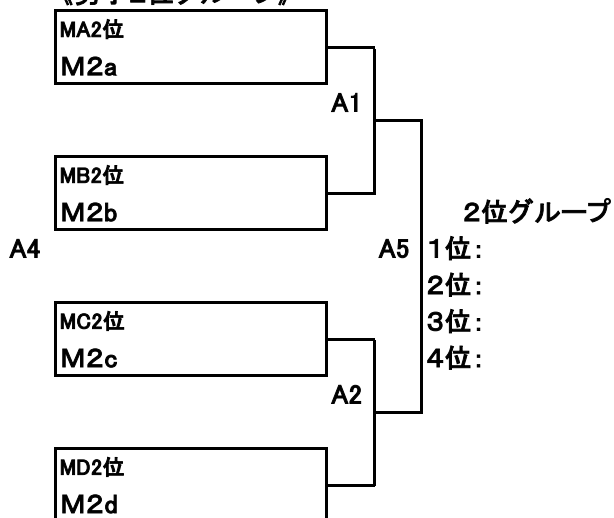

平成28年度 埼玉県スポーツ少年団第35回ミニバスケットボール交流大会【男女】

7/3(日)

[2日目] 深谷総合体育館(深谷ビッグタートル)

《男子1位グループ》

《男子2位グループ》

《男子3位グループ》

7/3(日)

[2日目] 深谷総合体育館(深谷ビッグタートル)

《女子1位グループ》

《女子2位グループ》

《女子3位グループ》

表示例:
MA1位:MAブロック1位
A1:Aコート第1試合