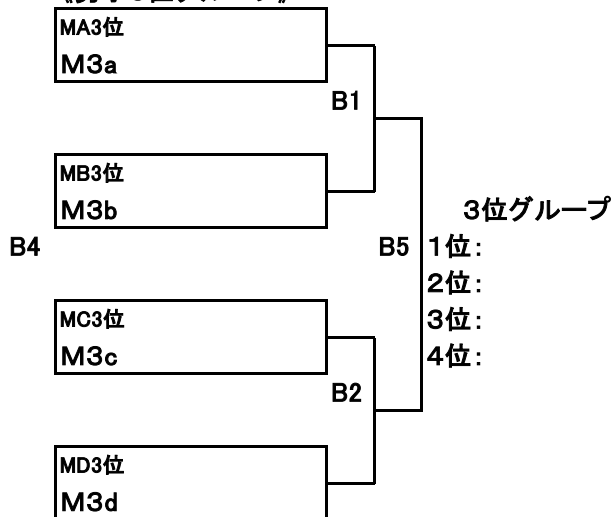

平成28年度 埼玉県スポーツ少年団第35回ミニバスケットボール交流大会【男女】

7/3(日)

[2日目] 深谷総合体育館(深谷ビッグタートル)

《男子1位グループ》

《男子2位グループ》

《男子3位グループ》

7/3(日)

[2日目] 深谷総合体育館(深谷ビッグタートル)

《女子1位グループ》

《女子2位グループ》

《女子3位グループ》

表示例:
MA1位:MAブロック1位
A1:Aコート第1試合