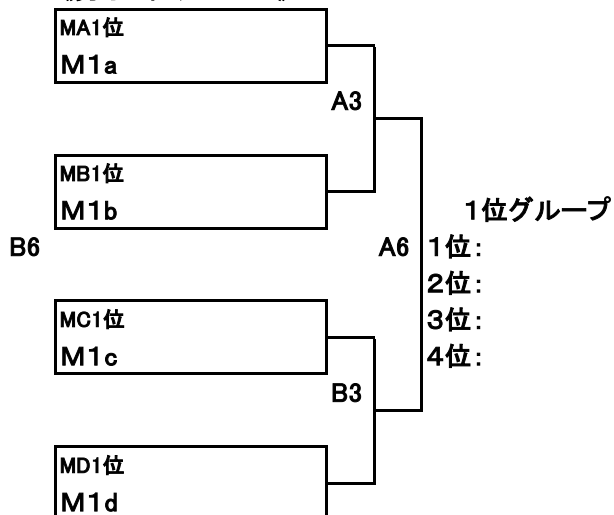

平成28年度 埼玉県スポーツ少年団第35回ミニバスケットボール交流大会【男女】

7/3(日)

[2日目] 深谷総合体育館(深谷ビッグタートル)

《男子1位グループ》

《男子2位グループ》

《男子3位グループ》

7/3(日)

[2日目] 深谷総合体育館(深谷ビッグタートル)

《女子1位グループ》

《女子2位グループ》

《女子3位グループ》

表示例:
MA1位:MAブロック1位
A1:Aコート第1試合