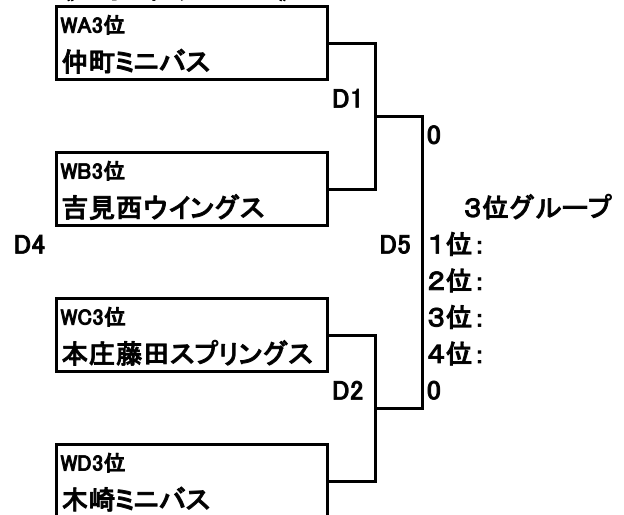

平成28年度 埼玉県スポーツ少年団第35回ミニバスケットボール交流大会【男女】

7/3(日)

[2日目] 深谷総合体育館(深谷ビッグタートル)

《男子1位グループ》

《男子2位グループ》

《男子3位グループ》

7/3(日)

[2日目] 深谷総合体育館(深谷ビッグタートル)

《女子1位グループ》

《女子2位グループ》

《女子3位グループ》

表示例:
MA1位: MAブロック1位
A1: Aコート第1試合