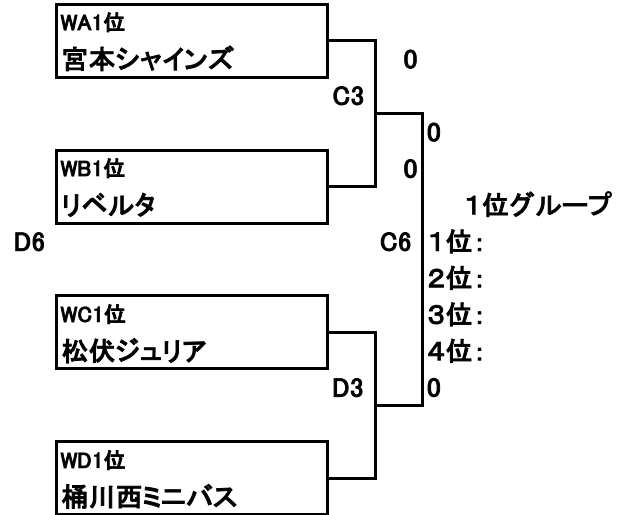

平成28年度 埼玉県スポーツ少年団第35回ミニバスケットボール交流大会【男女】

7/3(日)

[2日目] 深谷総合体育館(深谷ビッグタートル)

《男子1位グループ》

《男子2位グループ》

《男子3位グループ》

7/3(日)

[2日目] 深谷総合体育館(深谷ビッグタートル)

《女子1位グループ》

《女子2位グループ》

《女子3位グループ》

表示例:
MA1位: MAブロック1位
A1: Aコート第1試合