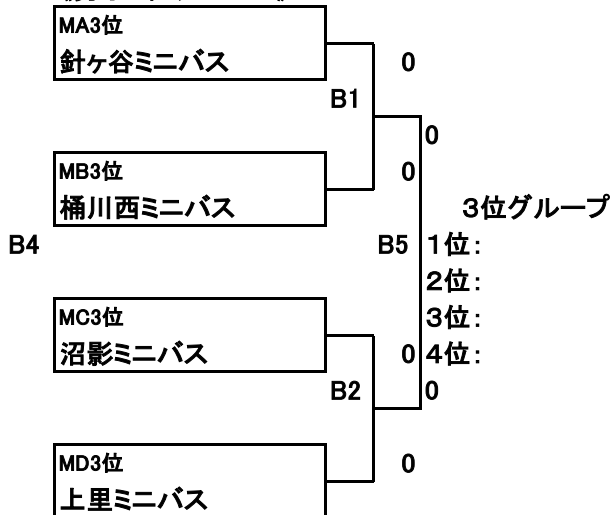

平成28年度 埼玉県スポーツ少年団第35回ミニバスケットボール交流大会【男女】

7/3(日)

[2日目] 深谷総合体育館(深谷ビッグタートル)

《男子1位グループ》

《男子2位グループ》

《男子3位グループ》

7/3(日)

[2日目] 深谷総合体育館(深谷ビッグタートル)

《女子1位グループ》

《女子2位グループ》

《女子3位グループ》

表示例:
MA1位: MAブロック1位
A1: Aコート第1試合