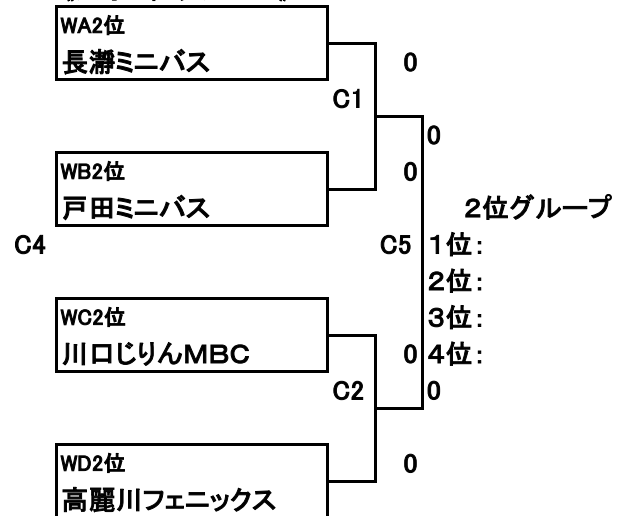

平成28年度 埼玉県スポーツ少年団第35回ミニバスケットボール交流大会【男女】

7/3(日)

[2日目] 深谷総合体育館(深谷ビッグタートル)

《男子1位グループ》

《男子2位グループ》

《男子3位グループ》

7/3(日)

[2日目] 深谷総合体育館(深谷ビッグタートル)

《女子1位グループ》

《女子2位グループ》

《女子3位グループ》

表示例:
MA1位: MAブロック1位
A1: Aコート第1試合