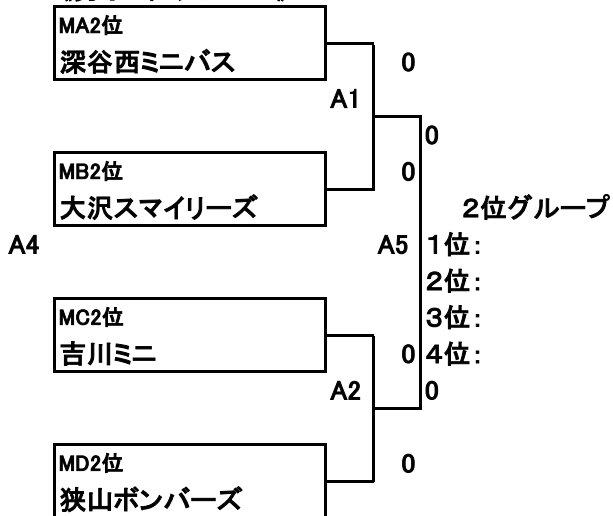

平成28年度 埼玉県スポーツ少年団第35回ミニバスケットボール交流大会【男女】

7/3(日)

[2日目] 深谷総合体育館(深谷ビッグタートル)

《男子1位グループ》

《男子2位グループ》

《男子3位グループ》

7/3(日)

[2日目] 深谷総合体育館(深谷ビッグタートル)

《女子1位グループ》

《女子2位グループ》

《女子3位グループ》

表示例:
MA1位: MAブロック1位
A1: Aコート第1試合