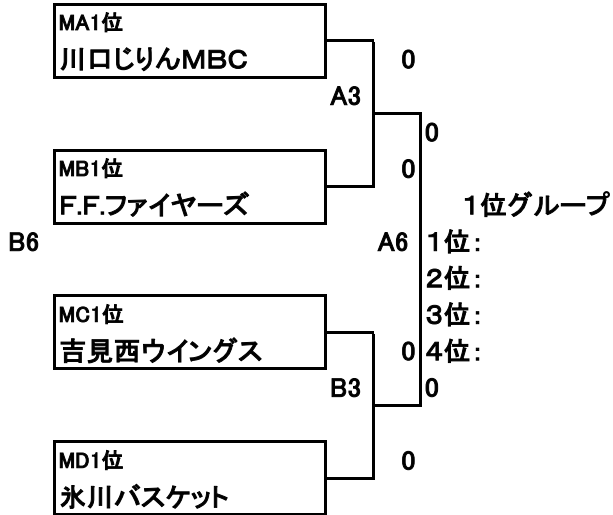

平成28年度 埼玉県スポーツ少年団第35回ミニバスケットボール交流大会【男女】

7/3(日)

[2日目] 深谷総合体育館(深谷ビッグタートル)

《男子1位グループ》

《男子2位グループ》

《男子3位グループ》

7/3(日)

[2日目] 深谷総合体育館(深谷ビッグタートル)

《女子1位グループ》

《女子2位グループ》

《女子3位グループ》

表示例:
MA1位: MAブロック1位
A1: Aコート第1試合